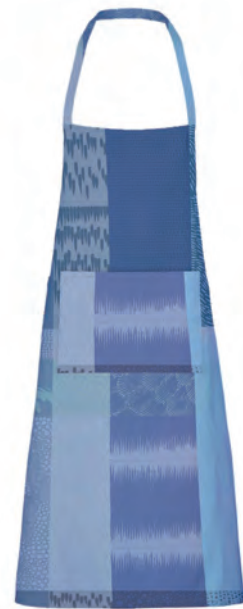

tablier
Schürze / apron
enduit / beschichtet / coated
75 x 85 cm 30" x 33"