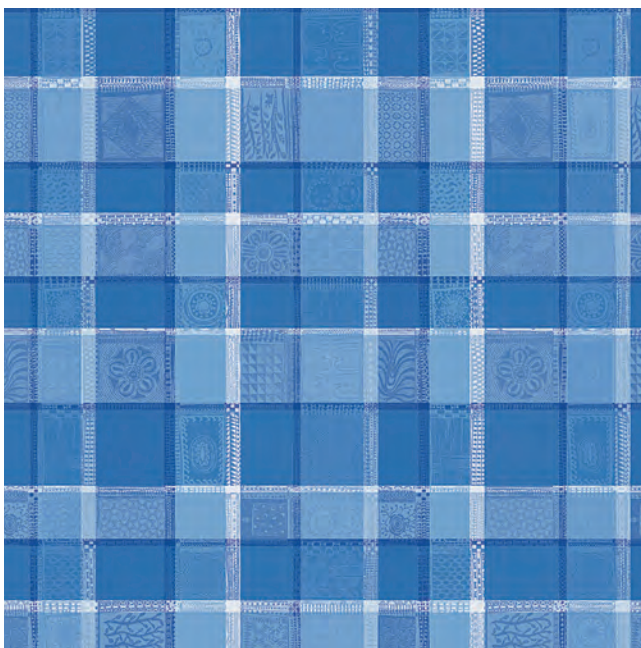

housse de coussin
 Kissenbezug / cushion cover
 40 x 40 cm 16" x 16"
 50 x 50 cm 20" x 20"

galette de chaise
 Stuhlissen / chair cushion
 38 x 38 cm 15" x 15"

nappe
 Tischdecke / tablecloth
 coton / Baumwolle / cotton
 89 x 89 cm 115 x 115 cm 35" x 35" 71" x 98"
 ø 180 cm 180 x 180 cm ø 71" 71" x 71"
 180 x 250 cm 180 x 300 cm 71" x 98" 71" x 118"
 laize / Breite / width : 185 cm 73"
 enduit / beschichtet / coated
 ø 175 cm ø 69"
 laize / Breite / width : 180 cm 71"