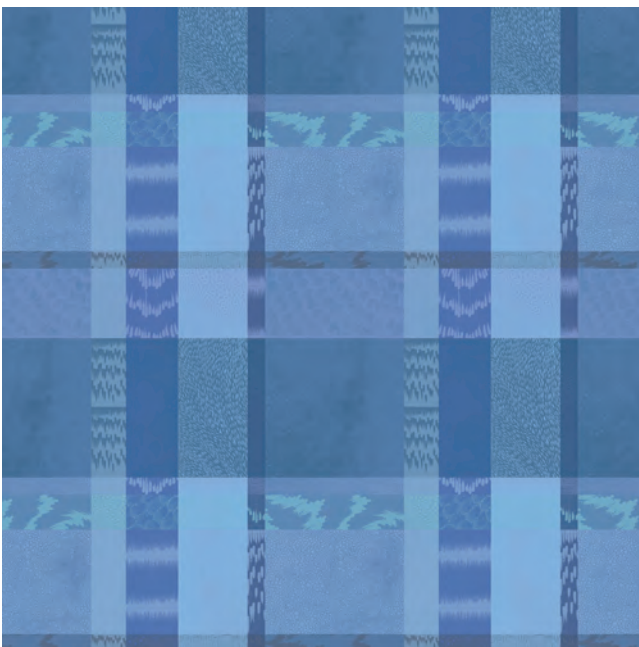

housse de coussin
 Kissenbezug / cushion cover
 40 x 40 cm 16" x 16"
 50 x 50 cm 20" x 20"

nappe / Tischdecke / tablecloth
 coton / Baumwolle / cotton
 89 x 89 cm 115 x 115 cm
 Ø 180 cm 180 x 180 cm
 180 x 250 cm 180 x 300 cm
 laize / Breite / width : 185 cm