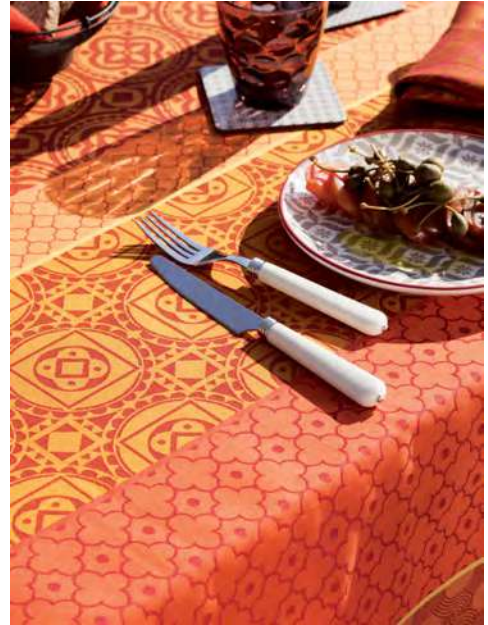

59" x 59"
 59" x 87"
 61"

chemin de table
 Tischläufer / table runner
 55 x 155 cm 22" x 61"

serviette
 Serviette / napkin
 48 x 48 cm 19" x 19"

mille bastides

garance

100% coton / 100% Baumwolle / 100% cotton
 existe aussi en coton enduit
 auch in beschichtet erhältlich / also available in coated cotton