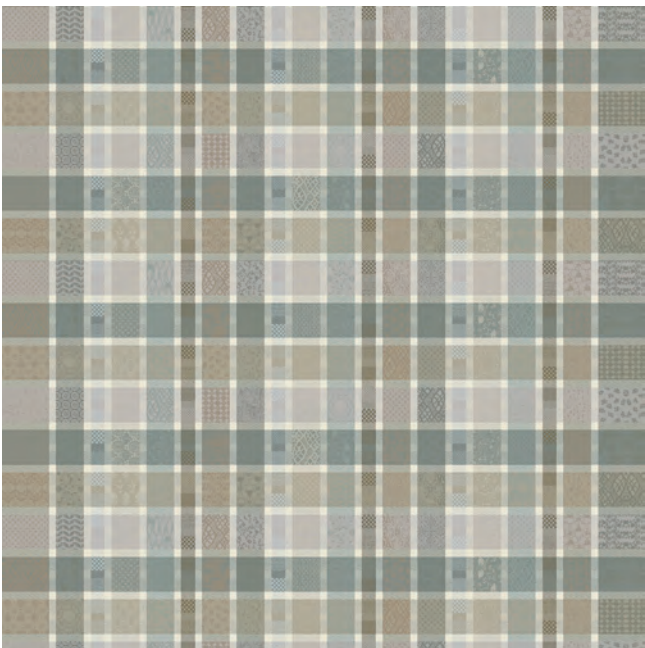

nappe
Tischdecke / tablecloth
coton / Baumwolle / cotton
ø 180 cm 180 x 180 cm
180 x 250 cm 180 x 300 cm
laize / Breite / width : 185 cm
enduit / beschichtet / coated
ø 175 cm
laize / Breite / width : 180 cm

ø 71" 71" x 71"
71" x 98" 71" x 118"
73"

ø 69"
71"