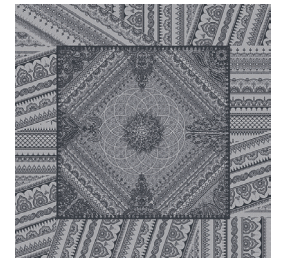

nappe
 Tischdecke / tablecloth
 180 x 180 cm 71" x 71"
 180 x 250 cm 71" x 98"
 180 x 300 cm 71" x 118"

chemin de table
 Tischläufer / table runner
 55 x 180 cm 22" x 71"

serviette
 Serviette / napkin
 55 x 55 cm 22" x 22"

set de table
 Tischset / placemat
 55 x 40 cm 22" x 16"

jodhpur
noir

GREEN
SWEET

Q+

100% coton - compte serré - finitions galon (sauf sets et serviettes)
100% Baumwolle - dichter gewebt - mit Spitzengalon (bis auf Tischsets und Servietten)
100% cotton - high thread count - bias finishing (placemats and napkins excluded)

set de table
Tischset / placemat
55 x 40 cm 22" x 16"

livia chlorophylle

100% coton / 100% Baumwolle / 100% cotton

nappe
Tischdecke / tablecloth

115 x 115 cm	45" x 45"
155 x 155 cm	61" x 61"
155 x 225 cm	61" x 89"
155 x 260 cm	61" x 102"